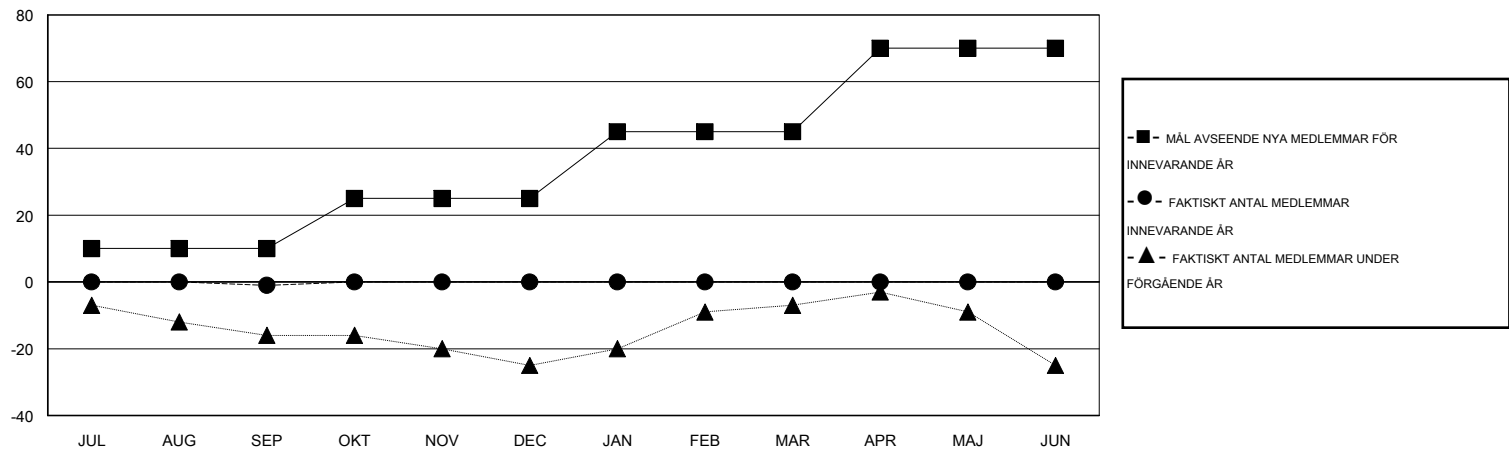

# MONTHLY MEMBERSHIP PROGRESS REPORT

District 101SV

Results as of: 9/30/2016

GMT: Kenneth Persson

OMRÅDE SWEDEN

GMT KO 4

Klubbar					Medlemmar				
RESULTAT FÖR 2016-2017					RESULTAT FÖR 2016-2017				
KVARTAL	MÅL AVSEENDE NYA KLUBBAR	NYA KLUBBAR	AVFÖRDA KLUBBAR	NETTOTILLVÅX T/MINSKNING	KVARTAL	MÅL AVSEENDE NYA MEDLEMMAR	CHARTER OCH TILLAGDA NYA MEDLEMMAR	AVFÖRDA MEDLEMMAR	NETTOTILLVÅX T/MINSKNING
JUL/AUG/SEP	0	0	0	0	JUL/AUG/SEP	10	14	15	-1
OKT/NOV/DEC	0	0	0	0	OKT/NOV/DEC	15	0	0	0
JAN/FEB/MAR	0	0	0	0	JAN/FEB/MAR	20	0	0	0
APR/MAJ/JUN	0	0	0	0	APR/MAJ/JUN	25	0	0	0

MÅL OCH FAKTISKT ANTAL NYA KLUBBAR

MÅL OCH FAKTISKT ANTAL MEDLEMMAR

NEDLAGDA KLUBBAR: 0	8 CLUBS OF 42 TOG UPP EN ELLER FLER NYA MEDLEMMAR	<b>KÖNSFÖRDELNING</b>
		MAN 1,005 (84.24%)
		KVINNA 188 (15.76%)
<b>AVFÖRDA MEDLEMMAR</b>	<a href="#">KLICKA HÄR FÖR INFORMATION OM STATUS</a>	<b>FAMILJMEDLEMMAR</b> 138
AVLIDNA 1		HUVUDMAN I HUSHÄLLET 69
NEDLAGD KLUBB 0		INGEN HUVUDMAN I HUSHÄLLET 69
ÖVRIGA 14		
<b>TOTAL 15</b>		